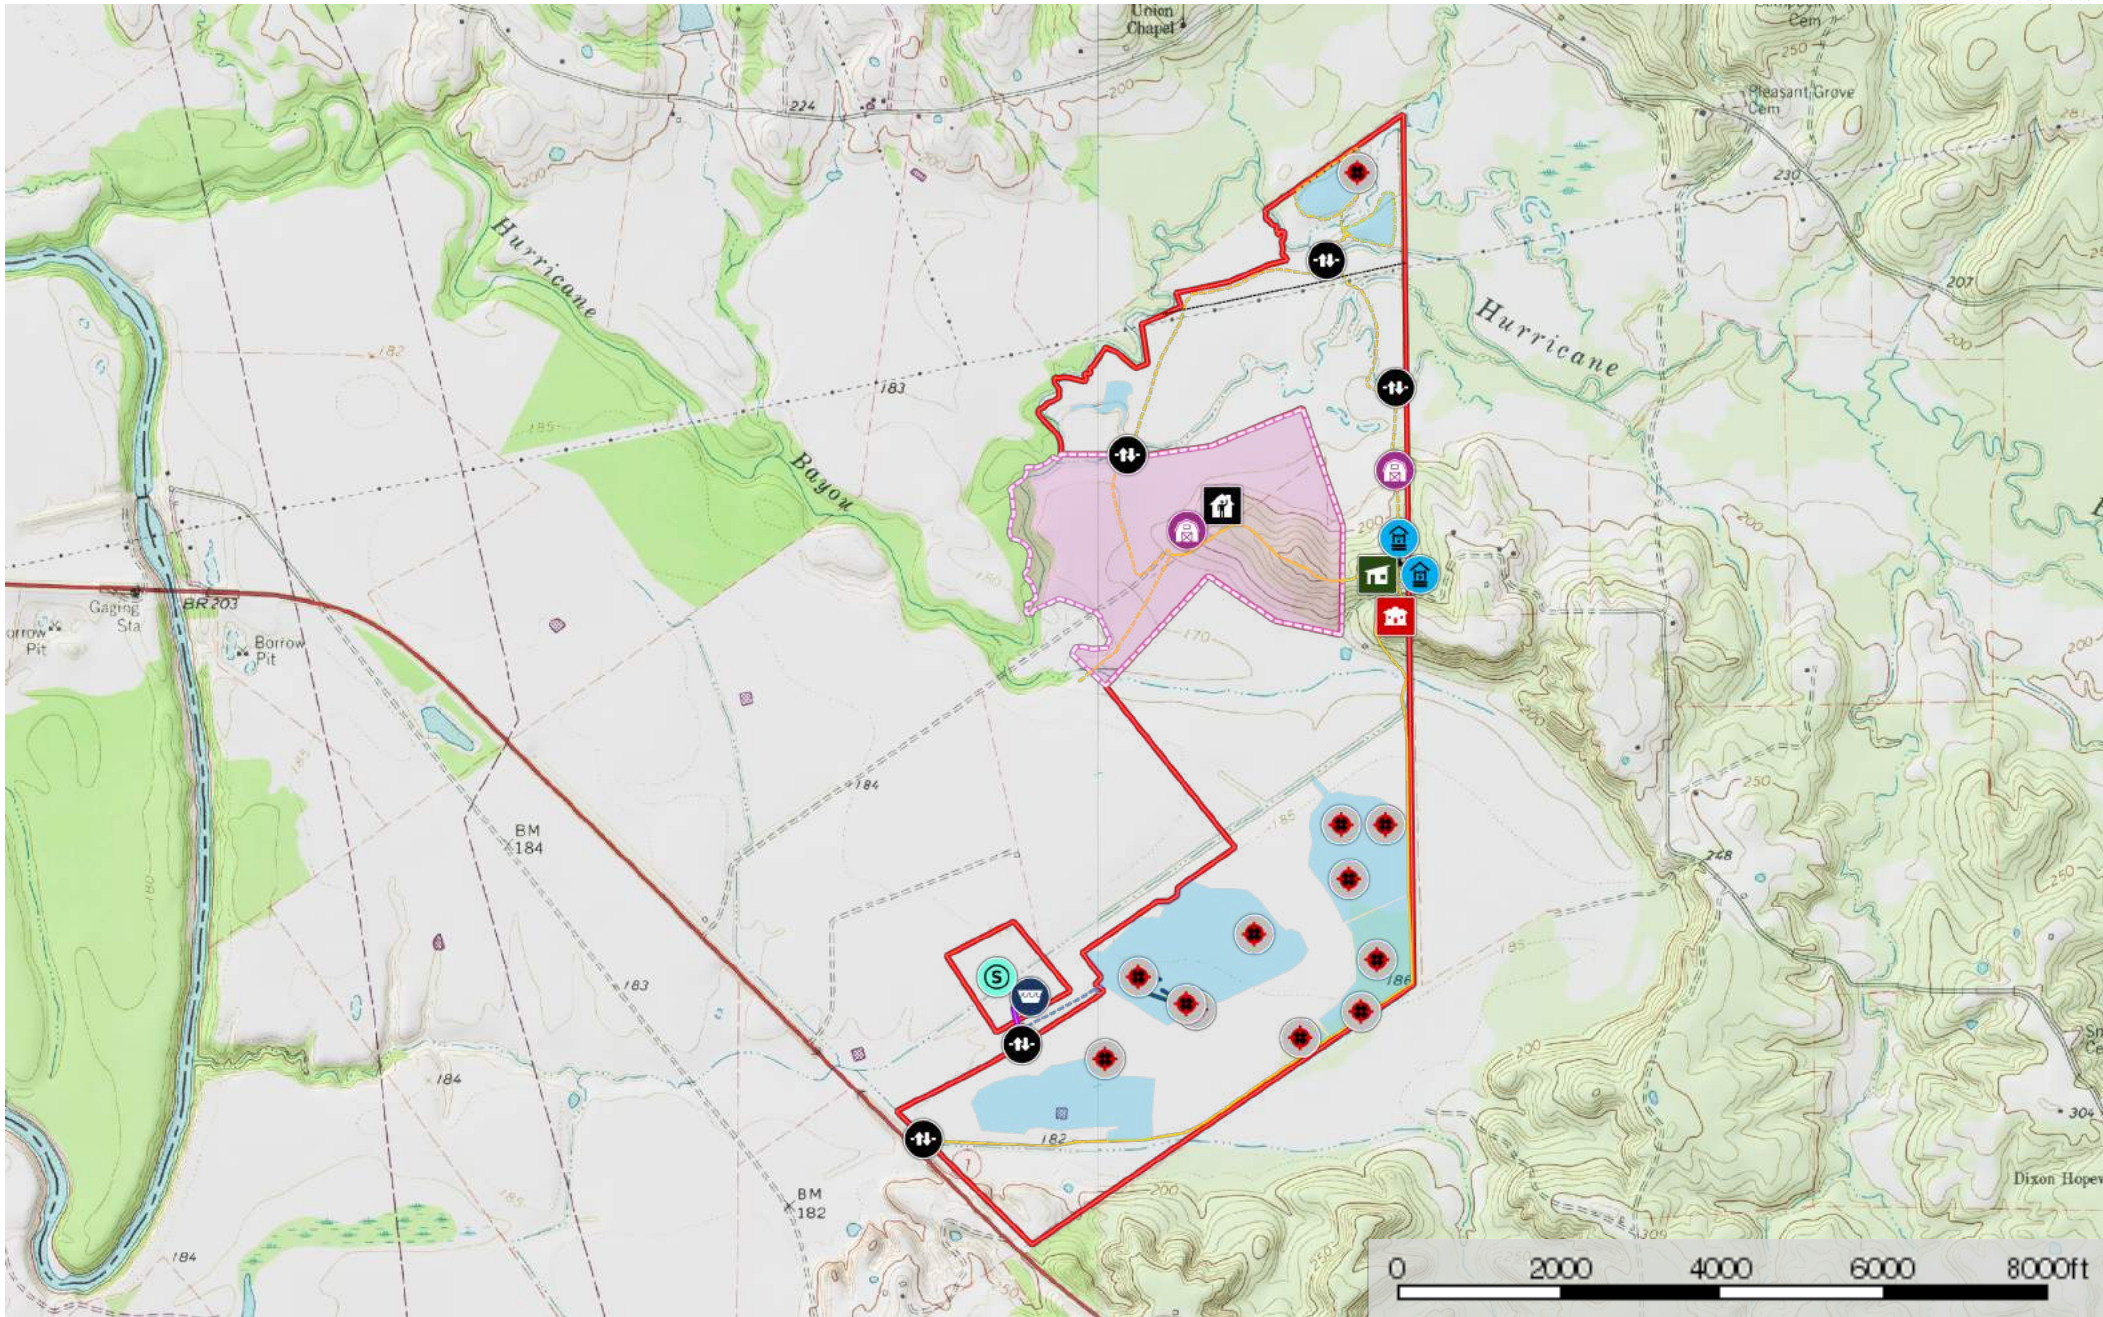

Houston County - Pintail Ridge Hunting Club

Houston County, Texas, 755 AC +/-

- | | | | | | | | | | |
|---------------------------------------------------------------------------------------------------|----------------------------------------------------------------------------------------------|--------------------------------------------------------------------------------------------------|----------------------------------------------------------------------------------------------------|------------------------------------------------------------------------------------------------------|------------------------------------------------------------------------------------------------|------------------------------------------------------------------------------------------------|----------------------------------------------------------------------------------------------|--------------------------------------------------------------------------------------------------|---------------------------------------------------------------------------------------------------------|
|  Main House |  Barn |  Well |  Shed / Storage |  Foreman 's House |  Blind |  Gate |  Spring |  Water Pump |  Transmission Line |
|  Water on Demand |  Easement |  Road / Trail |  Primary Road |  Wetland Units |  Boundary |  Boundary | | | |